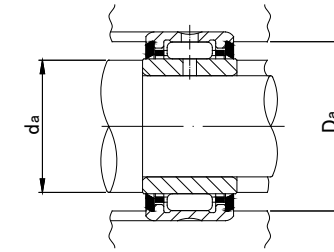

MACHINED RING NEEDLE ROLLER BEARINGS

SEALED, WITH INNER RING

NA49UU, NA69UU (d ≤ 30)

NA69UU

NA49UU, NA69UU, SEALED TYPE

Prepacked Grease

Shaft Diameter (mm)	Designation		Dimensions (mm)						Standard mounting dimensions (mm)			Basic dynamic load rating	Basic static load rating	Limiting speed (GREASE)	Mass	Usable bearing designation	
	NA 49UU	NA 69UU	d	D	C	B	r/s min	F	da		Da MAX	Cr N	Cor N	rpm	g (approx)	OUTER RING	INNER RING
								MIN	MAX								
10	NA 4900UU	—	10 ⁰ _{-0.008}	22	13	14	0.3	14	12	13	20	8 000	8 500	14 000	25	RNA4900UU	IRZ101414
12	NA 4901UU	—	12 ⁰ _{-0.008}	24	13	14	0.3	16	14	15	22	8 400	9 300	12 000	28	RNA4901UU	IRZ121614
	—	NA 6901UU	12 ⁰ _{-0.008}	24	22	23	0.3	16	14	15	22	15 600	20 400	12 000	46	RNA6901UU	IRZ121623
15	NA 4902UU	—	15 ⁰ _{-0.008}	28	13	14	0.3	20	17	19	26	9 600	11 700	9 500	36	RNA4902UU	IRZ152014
	—	NA 6902UU	15 ⁰ _{-0.008}	28	23	24	0.3	20	17	19	26	18 400	27 100	9 500	63	RNA6902UU	IRZ152024
17	NA 4903UU	—	17 ⁰ _{-0.008}	30	13	14	0.3	22	19	21	28	10 300	13 100	8 500	40	RNA4903UU	IRZ172214
	—	NA 6903UU	17 ⁰ _{-0.008}	30	23	24	0.3	22	19	21	28	19 800	30 600	8 500	69	RNA6903UU	IRZ172224
20	NA 4904UU	—	20 ⁰ _{-0.010}	37	17	18	0.3	25	22	24	35	17 900	20 500	7 500	78	RNA4904UU	IRZ202518
	—	NA 6904UU	20 ⁰ _{-0.010}	37	30	31	0.3	25	22	24	35	33 000	44 500	7 500	140	RNA6904UU	IRZ202531
25	NA 4905UU	—	25 ⁰ _{-0.010}	42	17	18	0.3	30	27	29	40	20 300	25 100	6 500	93	RNA4905UU	IRZ253018
	—	NA 6905UU	25 ⁰ _{-0.010}	42	30	31	0.3	30	27	29	40	39 200	58 600	6 500	162	RNA6905UU	IRZ253031
30	NA 4906UU	—	30 ⁰ _{-0.010}	47	17	18	0.3	35	32	34	45	21 600	28 400	5 500	106	RNA4906UU	IRZ303518
	—	NA 6906UU	30 ⁰ _{-0.010}	47	30	31	0.3	35	32	34	45	40 100	63 100	5 500	185	RNA6906UU	IRZ303531
35	NA 4907UU	—	35 ⁰ _{-0.012}	55	20	21	0.6	42	39	41	51	30 100	46 300	4 500	179	RNA4907UU	IRZ354221
	—	NA 6907UU	35 ⁰ _{-0.012}	55	36	37	0.6	42	39	41	51	51 600	92 600	4 500	320	RNA6907UU	IRZ354237
40	NA 4908UU	—	40 ⁰ _{-0.012}	62	22	23	0.6	48	44	47	58	37 200	58 300	4 000	245	RNA4908UU	IRZ404823
	—	NA 6908UU	40 ⁰ _{-0.012}	62	40	41	0.6	48	44	47	58	63 700	116 700	4 000	440	RNA6908UU	IRZ404841
45	NA 4909UU	—	45 ⁰ _{-0.012}	68	22	23	0.6	52	49	51	64	38 800	63 400	3 500	290	RNA4909UU	IRZ455223
	—	NA 6909UU	45 ⁰ _{-0.012}	68	40	41	0.6	52	49	51	64	66 700	126 500	3 500	510	RNA6909UU	IRZ455241
50	NA 4910UU	—	50 ⁰ _{-0.012}	72	22	23	0.6	58	54	57	68	41 300	71 100	3 500	300	RNA4910UU	IRZ505823
	—	NA 6910UU	50 ⁰ _{-0.012}	72	40	41	0.6	58	54	57	68	70 800	142 200	3 500	530	RNA6910UU	IRZ505841