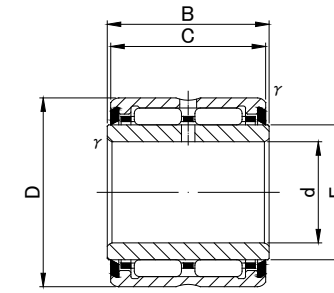

MACHINED RING NEEDLE ROLLER BEARINGS

SEALED, WITH INNER RING

NA49UU, NA69UU (d ≤ 30)

NA69UU

NA49UU, NA69UU, SEALED TYPE

Prepacked Grease

Shaft Diameter (mm)	Designation		Dimensions (mm)						Standard mounting dimensions (mm)			Basic dynamic load rating	Basic static load rating	Limiting speed (GREASE)	Mass	Usable bearing designation	
	NA 49UU	NA 69UU	d	D	C	B	r/s min	F	da		Da MAX	Cr N	Cor N	rpm	g (approx)	OUTER RING	INNER RING
								MIN	MAX								
10	NA 4900UU	—	10 ⁰ _{-0.008}	22	13	14	0.3	14	12	13	20	8 000	8 500	14 000	25	RNA4900UU	IRZ101414
12	NA 4901UU	—	12 ⁰ _{-0.008}	24	13	14	0.3	16	14	15	22	8 400	9 300	12 000	28	RNA4901UU	IRZ121614
	—	NA 6901UU	12 ⁰ _{-0.008}	24	22	23	0.3	16	14	15	22	15 600	20 400	12 000	46	RNA6901UU	IRZ121623
15	NA 4902UU	—	15 ⁰ _{-0.008}	28	13	14	0.3	20	17	19	26	9 600	11 700	9 500	36	RNA4902UU	IRZ152014
	—	NA 6902UU	15 ⁰ _{-0.008}	28	23	24	0.3	20	17	19	26	18 400	27 100	9 500	63	RNA6902UU	IRZ152024
17	NA 4903UU	—	17 ⁰ _{-0.008}	30	13	14	0.3	22	19	21	28	10 300	13 100	8 500	40	RNA4903UU	IRZ172214
	—	NA 6903UU	17 ⁰ _{-0.008}	30	23	24	0.3	22	19	21	28	19 800	30 600	8 500	69	RNA6903UU	IRZ172224
20	NA 4904UU	—	20 ⁰ _{-0.010}	37	17	18	0.3	25	22	24	35	17 900	20 500	7 500	78	RNA4904UU	IRZ202518
	—	NA 6904UU	20 ⁰ _{-0.010}	37	30	31	0.3	25	22	24	35	33 000	44 500	7 500	140	RNA6904UU	IRZ202531
25	NA 4905UU	—	25 ⁰ _{-0.010}	42	17	18	0.3	30	27	29	40	20 300	25 100	6 500	93	RNA4905UU	IRZ253018
	—	NA 6905UU	25 ⁰ _{-0.010}	42	30	31	0.3	30	27	29	40	39 200	58 600	6 500	162	RNA6905UU	IRZ253031
30	NA 4906UU	—	30 ⁰ _{-0.010}	47	17	18	0.3	35	32	34	45	21 600	28 400	5 500	106	RNA4906UU	IRZ303518
	—	NA 6906UU	30 ⁰ _{-0.010}	47	30	31	0.3	35	32	34	45	40 100	63 100	5 500	185	RNA6906UU	IRZ303531
35	NA 4907UU	—	35 ⁰ _{-0.012}	55	20	21	0.6	42	39	41	51	30 100	46 300	4 500	179	RNA4907UU	IRZ354221
	—	NA 6907UU	35 ⁰ _{-0.012}	55	36	37	0.6	42	39	41	51	51 600	92 600	4 500	320	RNA6907UU	IRZ354237
40	NA 4908UU	—	40 ⁰ _{-0.012}	62	22	23	0.6	48	44	47	58	37 200	58 300	4 000	245	RNA4908UU	IRZ404823
	—	NA 6908UU	40 ⁰ _{-0.012}	62	40	41	0.6	48	44	47	58	63 700	116 700	4 000	440	RNA6908UU	IRZ404841
45	NA 4909UU	—	45 ⁰ _{-0.012}	68	22	23	0.6	52	49	51	64	38 800	63 400	3 500	290	RNA4909UU	IRZ455223
	—	NA 6909UU	45 ⁰ _{-0.012}	68	40	41	0.6	52	49	51	64	66 700	126 500	3 500	510	RNA6909UU	IRZ455241
50	NA 4910UU	—	50 ⁰ _{-0.012}	72	22	23	0.6	58	54	57	68	41 300	71 100	3 500	300	RNA4910UU	IRZ505823
	—	NA 6910UU	50 ⁰ _{-0.012}	72	40	41	0.6	58	54	57	68	70 800	142 200	3 500	530	RNA6910UU	IRZ505841