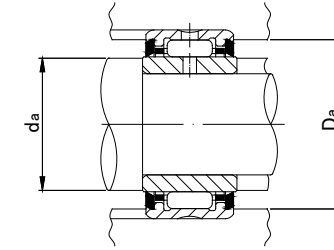

MACHINED RING NEEDLE ROLLER BEARINGS

SEALED, WITH INNER RING

NA49UU, NA69UU (d ≤ 30)

NA69UU

NA49UU, NA69UU, SEALED TYPE

Prepacked Grease

Shaft Diameter (mm)	Designation		Dimensions (mm)						Standard mounting dimensions (mm)			Basic dynamic load rating	Basic static load rating	Limiting speed (GREASE)	Mass	Usable bearing designation	
	NA 49UU	NA 69UU	d	D	C	B	r/s min	F	da		Da MAX	Cr N	Cor N	rpm	g (approx)	OUTER RING	INNER RING
								MIN	MAX								
10	NA 4900UU	—	10 ⁰ _{-0.008}	22	13	14	0.3	14	12	13	20	8 000	8 500	14 000	25	RNA4900UU	IRZ101414
12	NA 4901UU	—	12 ⁰ _{-0.008}	24	13	14	0.3	16	14	15	22	8 400	9 300	12 000	28	RNA4901UU	IRZ121614
	—	NA 6901UU	12 ⁰ _{-0.008}	24	22	23	0.3	16	14	15	22	15 600	20 400	12 000	46	RNA6901UU	IRZ121623
15	NA 4902UU	—	15 ⁰ _{-0.008}	28	13	14	0.3	20	17	19	26	9 600	11 700	9 500	36	RNA4902UU	IRZ152014
	—	NA 6902UU	15 ⁰ _{-0.008}	28	23	24	0.3	20	17	19	26	18 400	27 100	9 500	63	RNA6902UU	IRZ152024
17	NA 4903UU	—	17 ⁰ _{-0.008}	30	13	14	0.3	22	19	21	28	10 300	13 100	8 500	40	RNA4903UU	IRZ172214
	—	NA 6903UU	17 ⁰ _{-0.008}	30	23	24	0.3	22	19	21	28	19 800	30 600	8 500	69	RNA6903UU	IRZ172224
20	NA 4904UU	—	20 ⁰ _{-0.010}	37	17	18	0.3	25	22	24	35	17 900	20 500	7 500	78	RNA4904UU	IRZ202518
	—	NA 6904UU	20 ⁰ _{-0.010}	37	30	31	0.3	25	22	24	35	33 000	44 500	7 500	140	RNA6904UU	IRZ202531
25	NA 4905UU	—	25 ⁰ _{-0.010}	42	17	18	0.3	30	27	29	40	20 300	25 100	6 500	93	RNA4905UU	IRZ253018
	—	NA 6905UU	25 ⁰ _{-0.010}	42	30	31	0.3	30	27	29	40	39 200	58 600	6 500	162	RNA6905UU	IRZ253031
30	NA 4906UU	—	30 ⁰ _{-0.010}	47	17	18	0.3	35	32	34	45	21 600	28 400	5 500	106	RNA4906UU	IRZ303518
	—	NA 6906UU	30 ⁰ _{-0.010}	47	30	31	0.3	35	32	34	45	40 100	63 100	5 500	185	RNA6906UU	IRZ303531
35	NA 4907UU	—	35 ⁰ _{-0.012}	55	20	21	0.6	42	39	41	51	30 100	46 300	4 500	179	RNA4907UU	IRZ354221
	—	NA 6907UU	35 ⁰ _{-0.012}	55	36	37	0.6	42	39	41	51	51 600	92 600	4 500	320	RNA6907UU	IRZ354237
40	NA 4908UU	—	40 ⁰ _{-0.012}	62	22	23	0.6	48	44	47	58	37 200	58 300	4 000	245	RNA4908UU	IRZ404823
	—	NA 6908UU	40 ⁰ _{-0.012}	62	40	41	0.6	48	44	47	58	63 700	116 700	4 000	440	RNA6908UU	IRZ404841
45	NA 4909UU	—	45 ⁰ _{-0.012}	68	22	23	0.6	52	49	51	64	38 800	63 400	3 500	290	RNA4909UU	IRZ455223
	—	NA 6909UU	45 ⁰ _{-0.012}	68	40	41	0.6	52	49	51	64	66 700	126 500	3 500	510	RNA6909UU	IRZ455241
50	NA 4910UU	—	50 ⁰ _{-0.012}	72	22	23	0.6	58	54	57	68	41 300	71 100	3 500	300	RNA4910UU	IRZ505823
	—	NA 6910UU	50 ⁰ _{-0.012}	72	40	41	0.6	58	54	57	68	70 800	142 200	3 500	530	RNA6910UU	IRZ505841