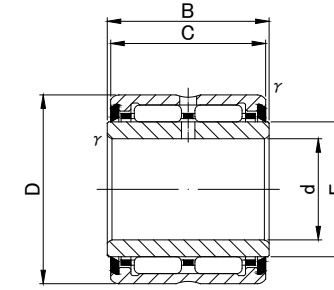

MACHINED RING NEEDLE ROLLER BEARINGS

SEALED, WITH INNER RING

NA49UU, NA69UU (d ≤ 30)

NA69UU

NA49UU, NA69UU, SEALED TYPE

Prepacked Grease

Shaft Diameter (mm)	Designation		Dimensions (mm)						Standard mounting dimensions (mm)			Basic dynamic load rating	Basic static load rating	Limiting speed (GREASE)	Mass	Usable bearing designation	
	NA 49UU	NA 69UU	d	D	C	B	r/s min	F	da		Da MAX	Cr N	Cor N	rpm	g (approx)	OUTER RING	INNER RING
								MIN	MAX								
10	NA 4900UU	—	10 ⁰ _{-0.008}	22	13	14	0.3	14	12	13	20	8 000	8 500	14 000	25	RNA4900UU	IRZ101414
12	NA 4901UU	—	12 ⁰ _{-0.008}	24	13	14	0.3	16	14	15	22	8 400	9 300	12 000	28	RNA4901UU	IRZ121614
	—	NA 6901UU	12 ⁰ _{-0.008}	24	22	23	0.3	16	14	15	22	15 600	20 400	12 000	46	RNA6901UU	IRZ121623
15	NA 4902UU	—	15 ⁰ _{-0.008}	28	13	14	0.3	20	17	19	26	9 600	11 700	9 500	36	RNA4902UU	IRZ152014
	—	NA 6902UU	15 ⁰ _{-0.008}	28	23	24	0.3	20	17	19	26	18 400	27 100	9 500	63	RNA6902UU	IRZ152024
17	NA 4903UU	—	17 ⁰ _{-0.008}	30	13	14	0.3	22	19	21	28	10 300	13 100	8 500	40	RNA4903UU	IRZ172214
	—	NA 6903UU	17 ⁰ _{-0.008}	30	23	24	0.3	22	19	21	28	19 800	30 600	8 500	69	RNA6903UU	IRZ172224
20	NA 4904UU	—	20 ⁰ _{-0.010}	37	17	18	0.3	25	22	24	35	17 900	20 500	7 500	78	RNA4904UU	IRZ202518
	—	NA 6904UU	20 ⁰ _{-0.010}	37	30	31	0.3	25	22	24	35	33 000	44 500	7 500	140	RNA6904UU	IRZ202531
25	NA 4905UU	—	25 ⁰ _{-0.010}	42	17	18	0.3	30	27	29	40	20 300	25 100	6 500	93	RNA4905UU	IRZ253018
	—	NA 6905UU	25 ⁰ _{-0.010}	42	30	31	0.3	30	27	29	40	39 200	58 600	6 500	162	RNA6905UU	IRZ253031
30	NA 4906UU	—	30 ⁰ _{-0.010}	47	17	18	0.3	35	32	34	45	21 600	28 400	5 500	106	RNA4906UU	IRZ303518
	—	NA 6906UU	30 ⁰ _{-0.010}	47	30	31	0.3	35	32	34	45	40 100	63 100	5 500	185	RNA6906UU	IRZ303531
35	NA 4907UU	—	35 ⁰ _{-0.012}	55	20	21	0.6	42	39	41	51	30 100	46 300	4 500	179	RNA4907UU	IRZ354221
	—	NA 6907UU	35 ⁰ _{-0.012}	55	36	37	0.6	42	39	41	51	51 600	92 600	4 500	320	RNA6907UU	IRZ354237
40	NA 4908UU	—	40 ⁰ _{-0.012}	62	22	23	0.6	48	44	47	58	37 200	58 300	4 000	245	RNA4908UU	IRZ404823
	—	NA 6908UU	40 ⁰ _{-0.012}	62	40	41	0.6	48	44	47	58	63 700	116 700	4 000	440	RNA6908UU	IRZ404841
45	NA 4909UU	—	45 ⁰ _{-0.012}	68	22	23	0.6	52	49	51	64	38 800	63 400	3 500	290	RNA4909UU	IRZ455223
	—	NA 6909UU	45 ⁰ _{-0.012}	68	40	41	0.6	52	49	51	64	66 700	126 500	3 500	510	RNA6909UU	IRZ455241
50	NA 4910UU	—	50 ⁰ _{-0.012}	72	22	23	0.6	58	54	57	68	41 300	71 100	3 500	300	RNA4910UU	IRZ505823
	—	NA 6910UU	50 ⁰ _{-0.012}	72	40	41	0.6	58	54	57	68	70 800	142 200	3 500	530	RNA6910UU	IRZ505841